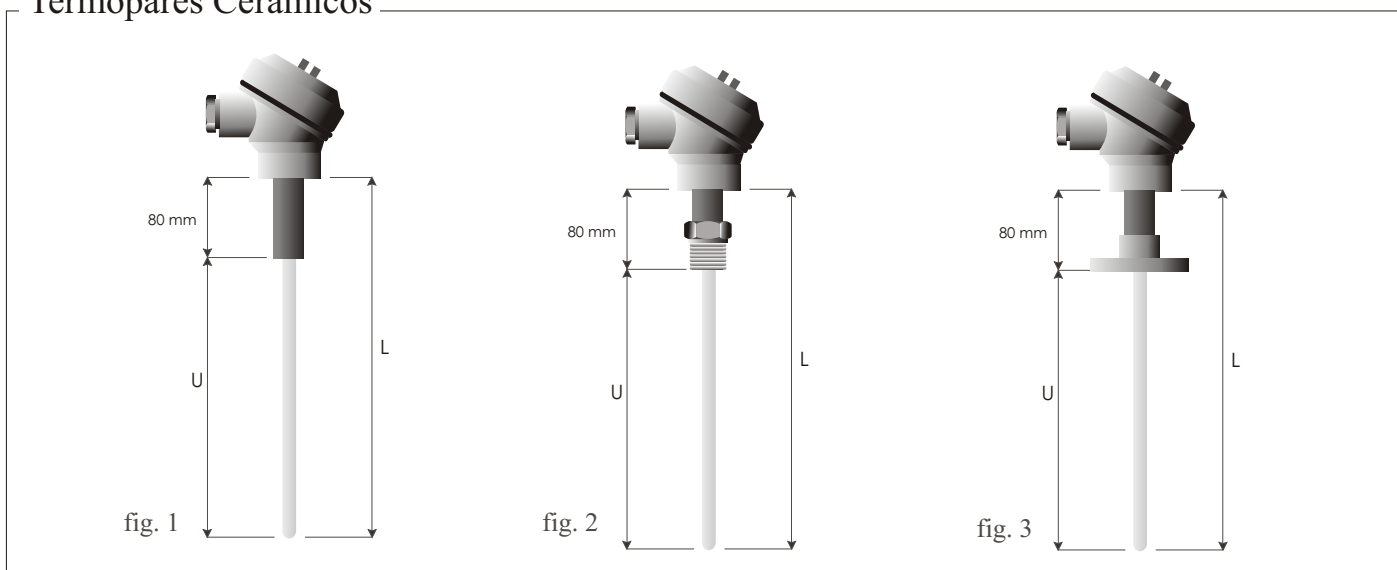

Alguns modelos de Termopares convencionais

Termopares Metálicos

Termopares Cerâmicos

Termopar Simples

Obs.: Fabricamos qualquer modelo mediante desenho ou especificação

G CONTROLS SISTEMAS LTDA.

Rua Veriano Pereira, 63 - Cj 71/74/76 - Saúde - São Paulo - SP - Brasil - CEP 04144-030
Tel.: (11) 5071-7133 - 5584-8411 - Fax: (11) 5078-6166 - instrumentos@generalcontrols.com.br - www.generalcontrols.com.br