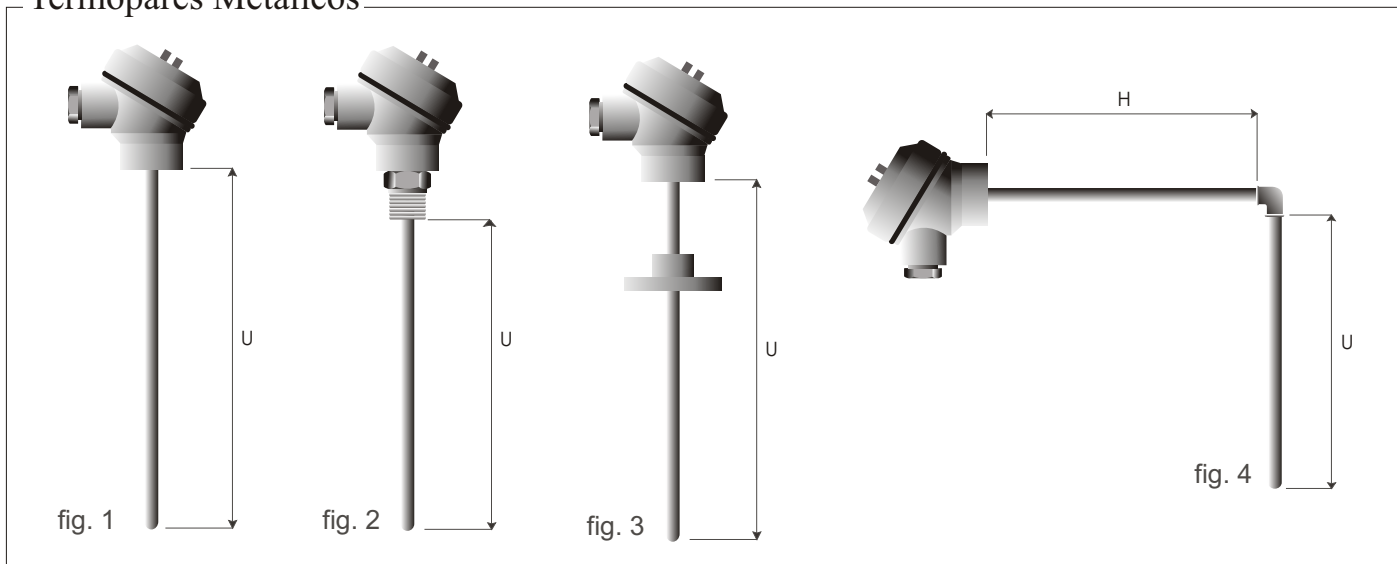

Alguns modelos de Termopares convencionais

Termopares Metálicos

Termopares Cerâmicos

Termopar Simples

Obs.: Fabricamos qualquer modelo mediante desenho ou especificação

G CONTROLS SISTEMAS LTDA.

Rua Veriano Pereira, 63 - Cj 71/74/76 - Saúde - São Paulo - SP - Brasil - CEP 04144-030
Tel.: (11) 5071-7133 - 5584-8411 - Fax: (11) 5078-6166 - instrumentos@generalcontrols.com.br - www.generalcontrols.com.br